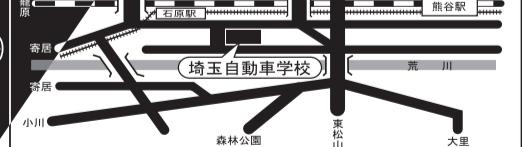

埼玉県公安委員会指定
埼玉自動車学校
埼玉県熊谷市見晴町330 ☎048-521-6111
柏俣財団グループ